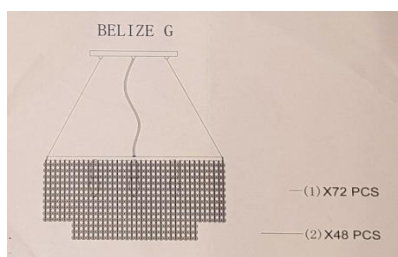

ILLUMINANDO SRL

SCHEDA TECNICA

ARTICOLO: SP BELIZE G

TIPOLOGIA:	APPARECCHIO FISSO
MATERIALE:	CRISTALLO OTTAGONI MONTATURA METALLO CROMO
CLASSE DI ISOLAMENTO:	APPARECCHIO IN CLASSE 1
MISURE:	L 57x19 H 32 CM + CAVO LUNGHEZZA 95CM
MISURE BASE:	26x9x2 CM
POTENZA:	3xG9 max 48W
CORRENTE:	230V
ALIMENTATORE:	ASSENTE
PORTALAMPADA TIPO:	3x G9
TONALITA' DI LUCE E CLASSE ENERGETICA:	Dipende dalla lampadina
PESO NETTO:	3,10 kg
PESO LORDO:	3,50 kg
MISURE SCATOLA:	60X25X15 cm
	PER USO INTERNO
IP:	20
INTERASSE FORI STAFFA PER MONTAGGIO A MURO	8,5 cm
	QUESTO PRODOTTO E' CONFORME ALLA DIRETTIVA EUROPEA 2002/96CE. IL SIMBOLO RAEE UTILIZZATO PER QUESTO PRODOTTO INDICA CHE QUEST'ULTIMO NON PUO' ESSERE TRATTATO COME RIFIUTO DOMESTICO
	PRODOTTO CONFORME AI REQUISITI DI SICUREZZA: EN 60598-1; EN 60598-2-4 E ALLE DIRETTIVE COINVOLTE