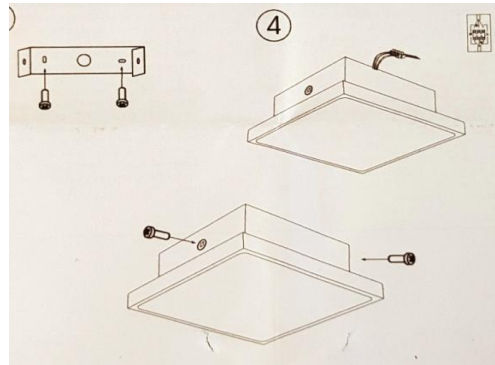

ILLUMINANDO SRL

SCHEDA TECNICA

ARTICOLO:

PL CARRE

TIPOLOGIA:	APPARECCHIO FISSO
MATERIALE:	METALLO CROMO. DIFFUSORE IN PLEXIGLASS SATINATO
CLASSE DI ISOLAMENTO:	APPARECCHIO IN CLASSE I
MISURE:	12x12 H.4,5
MISURE BASE:	9x9
POTENZA:	4W LED 400 Lm CRI > 80 E.L.: G
CORRENTE:	230V
ALIMENTATORE:	ON/OFF LANDLITE 4W 350mA 16V
PORTALAMPADA TIPO:	ASSENTE. 1 scheda 4W
TONALITA' DI LUCE:	3000K
PESO NETTO:	0,9 KG
PESO LORDO:	1 KG
MISURE SCATOLA:	17x14x6
	PER USO INTERNO IP:20
LED:	LED SOSTITUIBILE ESCLUSIVAMENTE DAL PRODUTTORE O DA PERSONALE QUALIFICATO.
INTERASSE FORI STAFFA PER MONTAGGIO A MURO	6 cm
	QUESTO PRODOTTO E' CONFORME ALLA DIRETTIVA EUROPEA 2002/96CE. IL SIMBOLO RAEE UTILIZZATO PER QUESTO PRODOTTO INDICA CHE QUEST'ULTIMO NON PUO' ESSERE TRATTATO COME RIFIUTO DOMESTICO
	PRODOTTO CONFORME AI REQUISITI DI SICUREZZA: EN 60598-1; EN 60598-2-4 E ALLE DIRETTIVE COINVOLTE